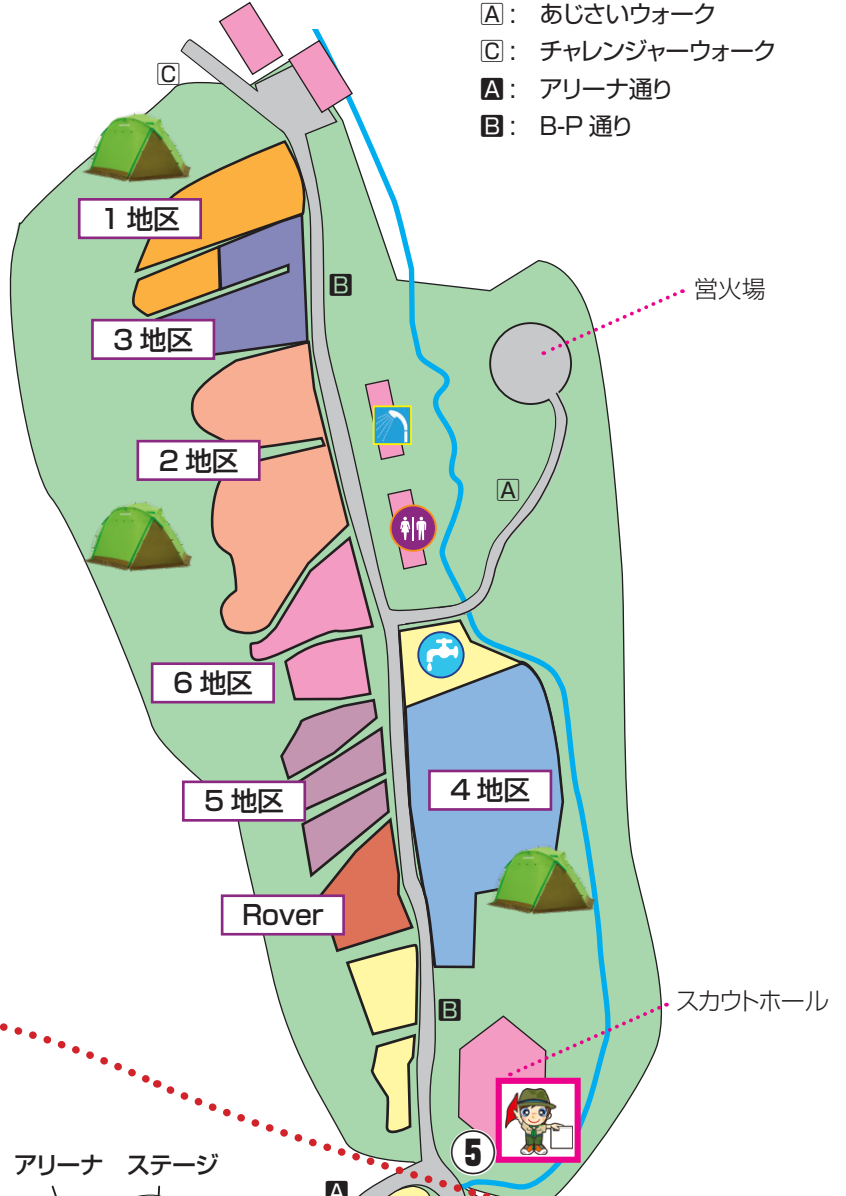

201C 会場見取図

- ①開会式の演技者集合場所
- ②常設プログラムの受付場所
及び実施場所

火を絶やすな
「火おこし」

ジョン・ブラン
「手旗信号リレー」

わが旗かざし
「班旗立て」

- ③大会本部掲示板
- ④救護所
- ⑤野営管理部

- A: あじさいウォーク
- C: チャレンジャーウォーク
- A: アリーナ通り
- B: B-P 通り

フォレストエリア

フィールドエリア

新平荘
(管理棟・宿泊棟)

大会本部地域 配置図